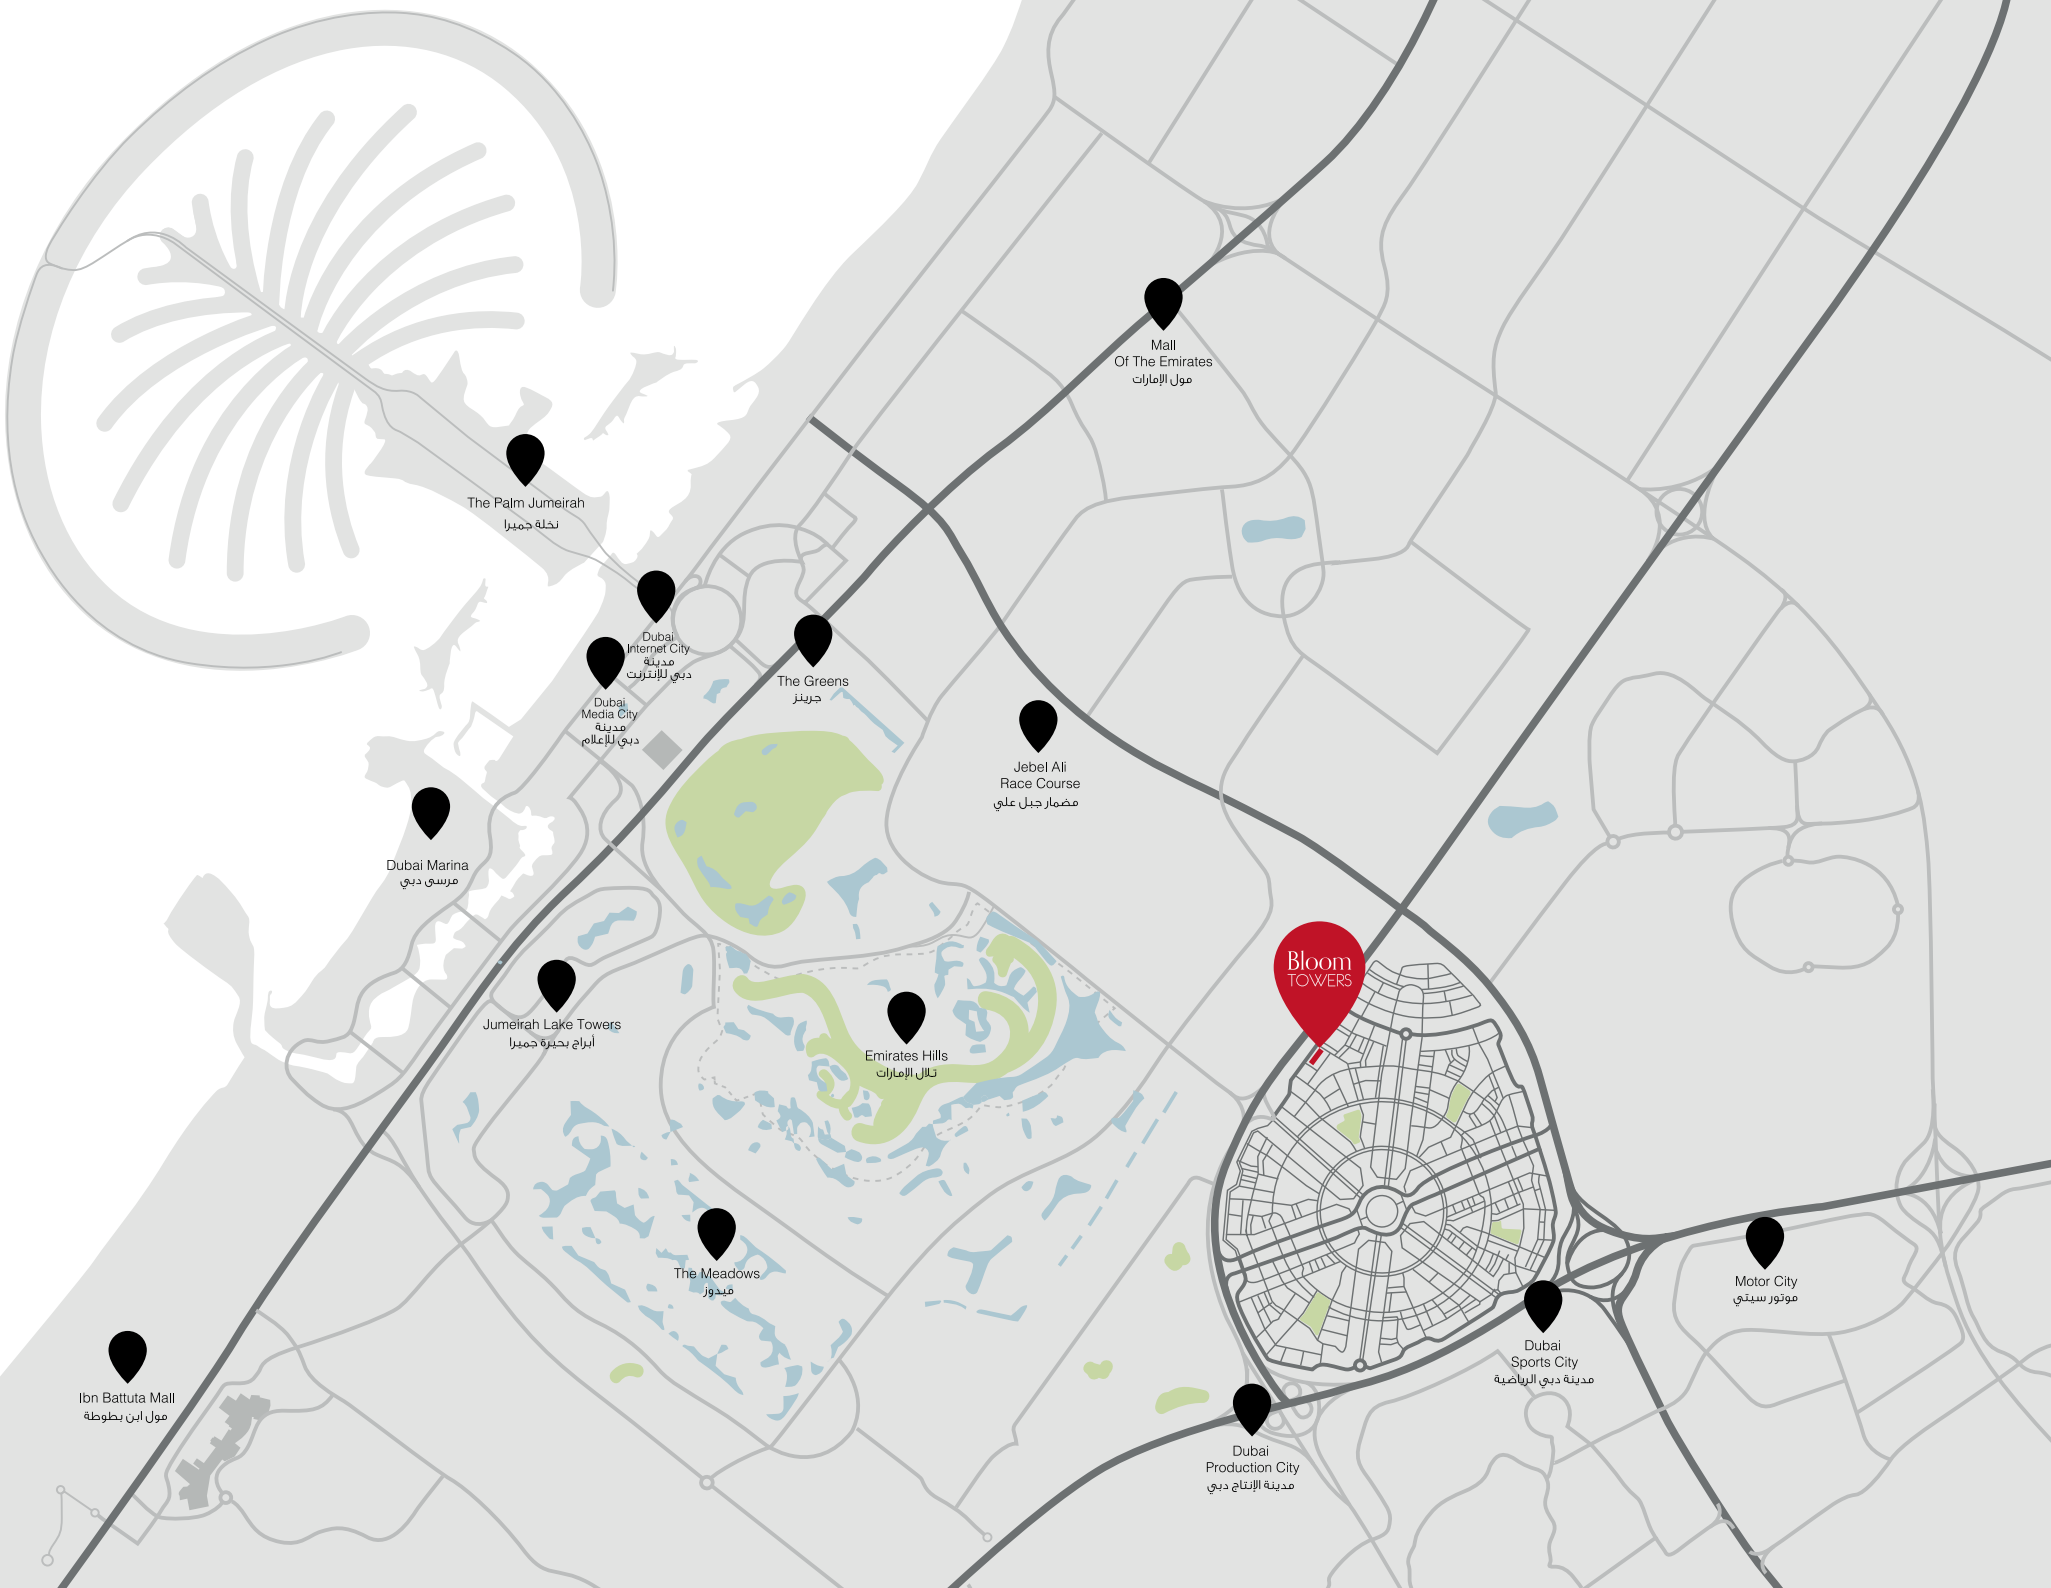

Emirates Hills - 5 minutes

Dubai Media/Internet city - 16 minutes

The Dubai Mall/Burj Khalifa - 25 minutes

Mall of the Emirates - 10 minutes

Dubai Sports City - 5 minutes

Dubai Marina – 12 minutes

The Meadows – 5 minutes

The Palm Jumeirah – 15 minutes

Jumeirah Golf Estate – 7 minutes

Jumeirah Lakes Towers – 12 minutes

الموقع

بموقعه المرتفع وإطلالته الساحرة على المساحات الخضراء والأفق الأيقوني لمدينة دبي الجديدة، يتميز بلووم تاورز بقربه من أفضل أماكن الترفيه والراحة والمطاعم في المدينة والتي تبعد دقائق قليلة عنه. ويقع على أطراف قرية جميرا سيركل، إحدى مجتمعات دبي المشهورة والحيوية، التي توفر للسكان أجواء اجتماعية نابضة بالحياة. وقد تم مؤخراً افتتاح سيركل مول في قرية جميرا سيركل. وسيتم قريباً افتتاح الخيل أفينيوف في قرية جميرا تراينجول.

تلال الإمارات – 5 دقائق

مدينة دبي للإعلام/للإنترنت – 16 دقيقة

دبي مول /برج خليفة – 25 دقيقة

مول الإمارات – 10 دقيقة

مدينة دبي الرياضية – 5 دقيقة

دبي مارينا – 12 دقيقة

ميدوز – 5 دقيقة

نخلة جميرا – 15 دقيقة

جميرا جولف إستيت – 7 دقيقة

أبراج بحيرة جميرا – 12 دقيقة

Ibn Battuta Mall
مول ابن بطوطة

Dubai Marina
مرفسي دبي

The Palm Jumeirah
نخلة جميرا

Jumeirah Lake Towers
أبراج بحيرة جميرا

Dubai Media City
مدينة للإعلام
دبي للإعلام